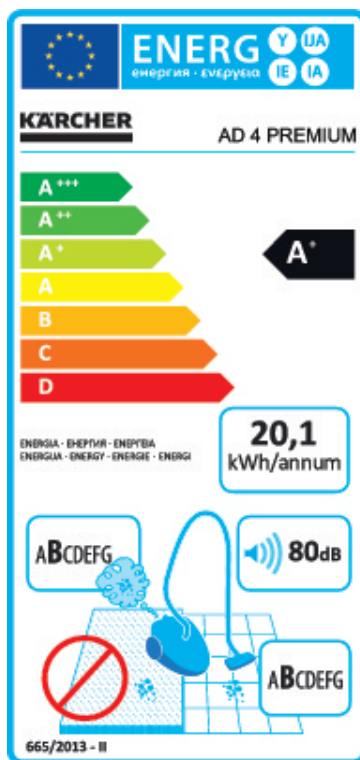

Vysávač - EÚ list technických údajov

Podľa nariadenia (EÚ) č. 665/2013

KÄRCHER

Kärcher

označenie modelu	AD 4 Premium	
trieda energetickej účinnosti (Stupnica od A+++ do D)	A+	
ročná spotreba energie Orientačná ročná spotreba energie (kWh/rok) na základe vykonania 50 čistení. Skutočná ročná spotreba energie závisí od toho, ako sa spotrebič používa.	kWh/rok	20,1
trieda čistiacej účinnosti na kobercoch	-	
trieda čistiacej účinnosti na tvrdých podlahách	B	
trieda emisie prachu	B	
hladina akustického výkonu	dB(A)	80
menovitý príkon	W	600
Objednávacie číslo	1.629-731.0	

dátum vyhotovenia tabuľky 04/2018

Radi vám poradíme:

Head Office Germany
Alfred Kärcher GmbH & Co. KG
Alfred-Kärcher-Straße 28–40
71364 Winnenden
Phone +49 7195-14-0
Fax +49 7195-14-2212
www.kaercher.com