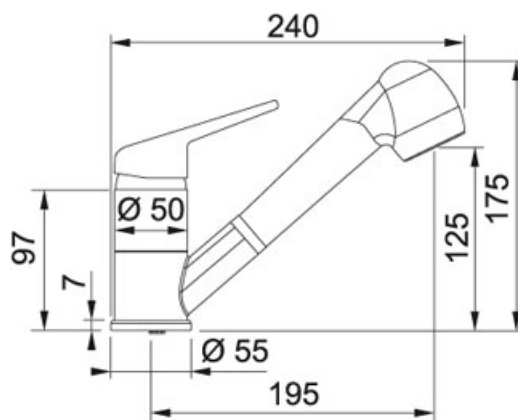

## FC 9547 Se sprchou FrAGRanit Sahara | 115.0470.663

FAMILY : Batterie | SERIE : FC 9547 | MODEL : Se sprchou | INSTALLATION TYPE : Tlakové | FINISH : FrAGRanit Sahara

### TECHNICAL DATA

|                |                  |
|----------------|------------------|
| Verze          | Se sprchou       |
| Výška          | 175.00 mm        |
| Otočná         | 110 °            |
| Typ            | Keramická kartuš |
| Montážní otvor | Ø 35 mm          |