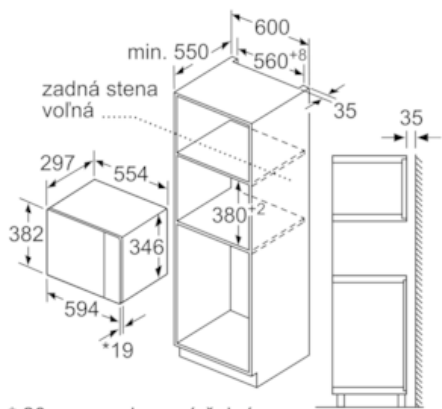

- dĺžka sieťového kábla: 130 cm
- celkový príkon elektro: 1.27 kW
- napätie: 220 - 230 V
- vstavaný spotrebič do skrine o šírke 60 cm s hĺbkou min. 30 cm, pre zabudovanie do vysokej skrine

Rozmery:

- rozmery (V x Š x H): 382 mm x 594 mm x 317 mm
- rozmery niky (VxŠxH): 362 mm - 365 mm x 560 mm - 568 mm x 300 mm
- "Rozmery potrebné pre zabudovanie nájdete v inštaláčnych materiáloch."

Serie | 6 Mikrovlnné rúry

Vstavaná mikrovlnná rúra BFL524MS0 antikoro

Mikrovlnná rúra
Zabudovanie do rohu

Rozmery v mm

* = hodnota pre spotrebiče s grilom

rozmary v mm

* 20 mm pre kovovú čelnú stranu

rozmary v mm

* 20 mm pre kovovú čelnú stranu

rozmary v mm