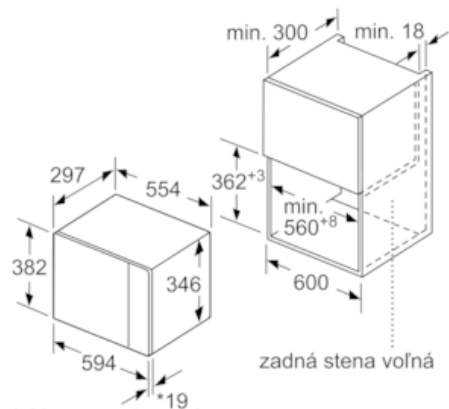

- dĺžka sieťového kábla: 130 cm
- celkový príkon elektro: 1.27 kW
- napätie: 220 - 230 V
- vstavaný spotrebič do skrine o šírke 60 cm s hĺbkou min. 30 cm, pre zabudovanie do vysokej skrine

Rozmery:

- rozmery (V x Š x H): 382 mm x 594 mm x 317 mm
- rozmery niky (VxŠxH): 362 mm - 365 mm x 560 mm - 568 mm x 300 mm
- "Rozmery potrebné pre zabudovanie nájdete v inštaláčnych materiáloch."

Serie | 6 Mikrovlnné rúry

Vstavaná mikrovlnná rúra BFL524MS0 antikoro

Mikrovlnná rúra
Zabudovanie do rohu

Rozmery v mm

* = hodnota pre spotrebiče s grilom

rozmary v mm

* 20 mm pre kovovú čelnú stranu

rozmary v mm

* 20 mm pre kovovú čelnú stranu

rozmary v mm