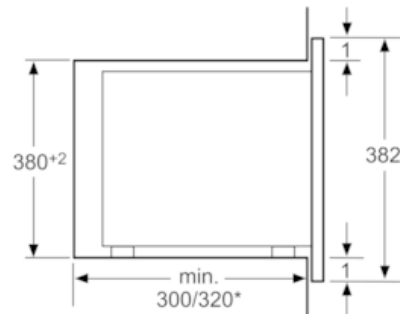

- dĺžka sieťového kábla: 130 cm
- celkový príkon elektro: 1.27 kW
- napätie: 220 - 230 V
- vstavaný spotrebič do skrine o šírke 60 cm s hĺbkou min. 30 cm, pre zabudovanie do vysokej skrine

Rozmery:

- rozmery (V x Š x H): 382 mm x 594 mm x 317 mm
- rozmery niky (VxŠxH): 362 mm - 365 mm x 560 mm - 568 mm x 300 mm
- "Rozmery potrebné pre zabudovanie nájdete v inštaláčnych materiáloch."

Serie | 6 Mikrovlnné rúry

Vstavaná mikrovlnná rúra BFL524MS0 antikoro

Mikrovlnná rúra
Zabudovanie do rohu

Rozmery v mm

* = hodnota pre spotrebiče s grilom

rozmary v mm

* 20 mm pre kovovú čelnú stranu

rozmary v mm

* 20 mm pre kovovú čelnú stranu

rozmary v mm