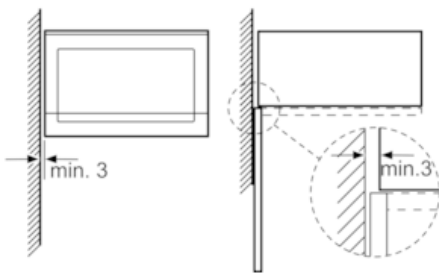

- dĺžka sieťového kábla: 130 cm
- celkový príkon elektro: 1.27 kW
- napätie: 220 - 230 V
- vstavaný spotrebič do skrine o šírke 60 cm s hĺbkou min. 30 cm, pre zabudovanie do vysokej skrine

Rozmery:

- rozmery (V x Š x H): 382 mm x 594 mm x 317 mm
- rozmery niky (VxŠxH): 362 mm - 365 mm x 560 mm - 568 mm x 300 mm
- "Rozmery potrebné pre zabudovanie nájdete v inštaláčnych materiáloch."

Serie | 6 Mikrovlnné rúry

Vstavaná mikrovlnná rúra BFL524MS0 antikoro

Mikrovlnná rúra
Zabudovanie do rohu

Rozmery v mm

* = hodnota pre spotrebiče s grilom

rozmary v mm

* 20 mm pre kovovú čelnú stranu

rozmary v mm

* 20 mm pre kovovú čelnú stranu

rozmary v mm