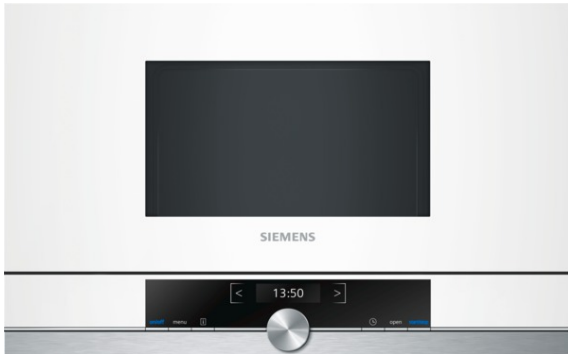

iQ700
Vstavaná mikrovlnná rúra
BF634RGW1 biela

Zabudovateľná mikrovlnná rúra s výškou 38cm: pre rýchle rozmrazovanie, zohrievanie alebo prípravu jedla (v čo najkratšom možnom čase).

- ✓ Vysoký výkon: až 900W vám ušetrí čas prípravy.
- ✓ TFT displej: výborná čitateľnosť z akéhokoľvek uhlu.
- ✓ cookControl Plus: zaručuje úspech pre prípravu veľkého množstva receptov.
- ✓ Bočné otváranie dvierok: ideálne pre zvýšenú inštaláciu.
- ✓ LED osvetlenie: optimálne, energeticky úsporné osvetlenie.

Výbava

Technické údaje

druh mikrovlnnej rúry : len mikrovlnný ohrev
 ovládanie : elektronicky
 farba/materiál prednej steny : biela
 rozmery spotrebiča (mm) : 382 x 594 x 318
 rozmery varného priestoru (mm) : 220 x 350 x 270
 Dĺžka prívodného kábla (cm) : 150
 Hmotnosť netto (kg) : 17,0
 hmotnosť brutto (kg) : 19,0
 EAN : 4242003676554
 max. príkon mikrovlnného ohrevu (W) : 900
 príkon (W) : 1220
 istenie (A) : 10
 napätie (V) : 220-240
 frekvencia (Hz) : 50; 60
 typ zástrčky : Gardy zástrčka s uzemnením

iQ700

Vstavaná mikrovlnná rúra

BF634RGW1 biela

Výbava

typ pečúcej rúry / druhy ohrevu:

- Vstavaná mikrovlnná rúra s 1 druhom/druhmi ohrevu: mikrovlnný ohrev
- max. výkon: 900 W; 5 možností nastavenia mikrovlnného výkonu (90 W, 180 W, 360 W, 600 W, 900 W) s invertorom
- objem: 21 l

design:

- touchControl ovládání
- vnútorný povrch rúry: antracitový smalt

čistenie:

- celosklenená vnútorná strana dvierok

komfort:

- 2,8" farebný textový TFT displej, vrátane slovenčiny, dotykové tlačidlá
- cookControl
- postranné otváranie dverí - záves dverí vpravo
- pomocný systém: Programy
- počet automatických programov: 7 KS
- LED-osvetlenie
- tlačidlo "Info"
-