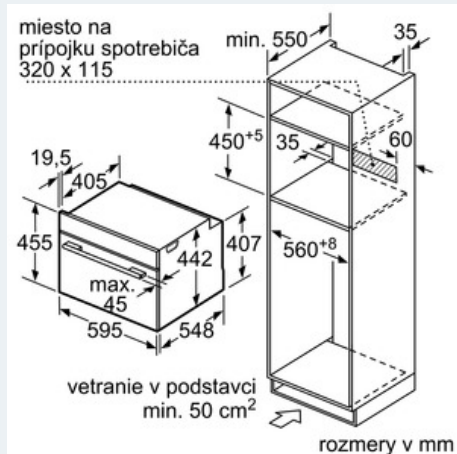

Pokiaľ je kompaktný spotrebič zabudovaný pod varným panelom, musí byť dodržaná nasledujúca hrúbka pracovnej dosky (príp. vrátane nosnej konštrukcie).

Typ varného panela	min. hrúbka pracovnej dosky	
	nasadený	v rovine
indukčný varný panel	42 mm	43 mm
celoplošný indukčný varný panel	48 mm	53 mm
plynový varný panel	37 mm	47 mm
elektrický varný panel	28 mm	30 mm