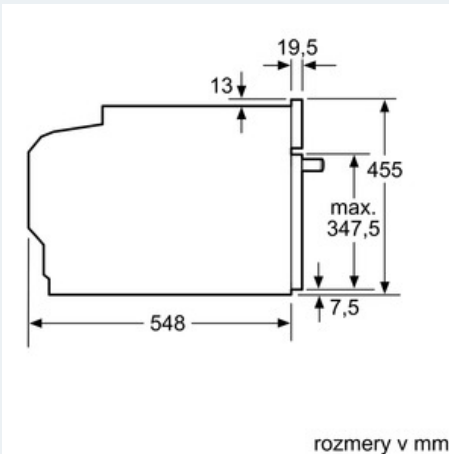

technické informácie

- dĺžka sieťového kábla: 150 cm
- celkový príkon elektro: 3.6 kW
- rozmery (VxŠxH): 455 mm x 595 mm x 548 mm
- rozmery niky (VxŠxH): 450 mm - 455 mm x 560 mm - 568 mm x 550 mm
- "Rozmery potrebné pre zabudovanie nájdete v inštalračných materiáloch."
- softMove: jemné otváranie a zatváranie dvierí rúry

iQ700

Kompaktná rúra s mikrovlnami CM633GBS1 antikoro

Rozmerové výkresy

Pokiaľ je kompaktný spotrebič zabudovaný pod varným panelom, musí byť dodržaná nasledujúca hrúbka pracovnej dosky (príp. vrátane nosnej konštrukcie).

Typ varného panela	min. hrúbka pracovnej dosky	
	nasadený	v rovine
indukčný varný panel	42 mm	43 mm
celoplošný indukčný varný panel	48 mm	53 mm
plynový varný panel	37 mm	47 mm
elektrický varný panel	28 mm	30 mm