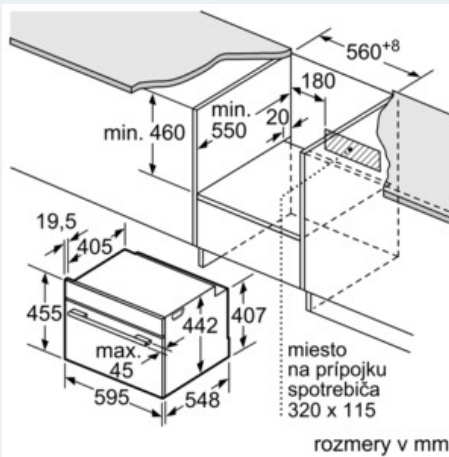

iQ700

Kompaktná rúra s mikrovlnami CM633GBS1 antikoro

Rozmerové výkresy